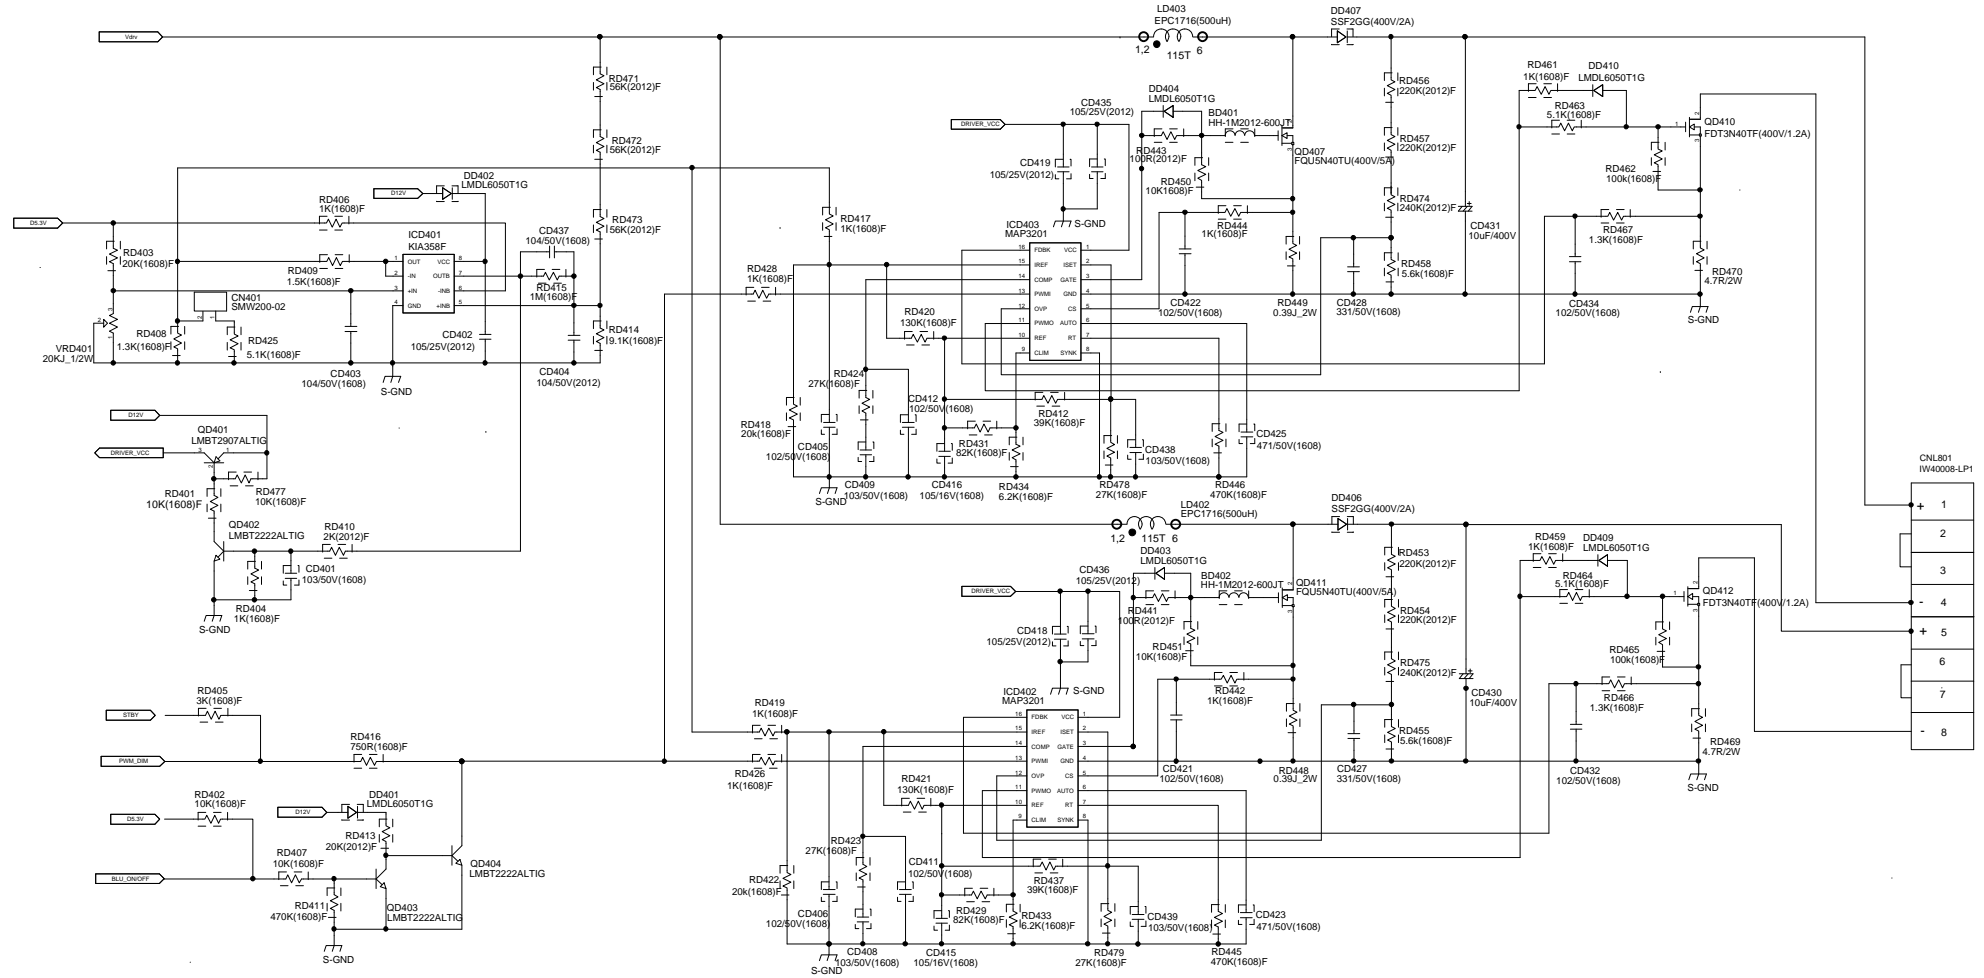

Stand-By & PFC Block

NC : No Connection

PD46AF1U_ZDY	BN44-00356B
PD46AF1E_ZDY	BN44-00357B

Vmult Block

PD46AF1U_ZDY	BN44-00356B
PD46AF1E_ZDY	BN44-00357B

DRIVER BLOCK

PD46AF1U_ZDY	BN44-00356B
PD46AF1E_ZDY	BN44-00357B