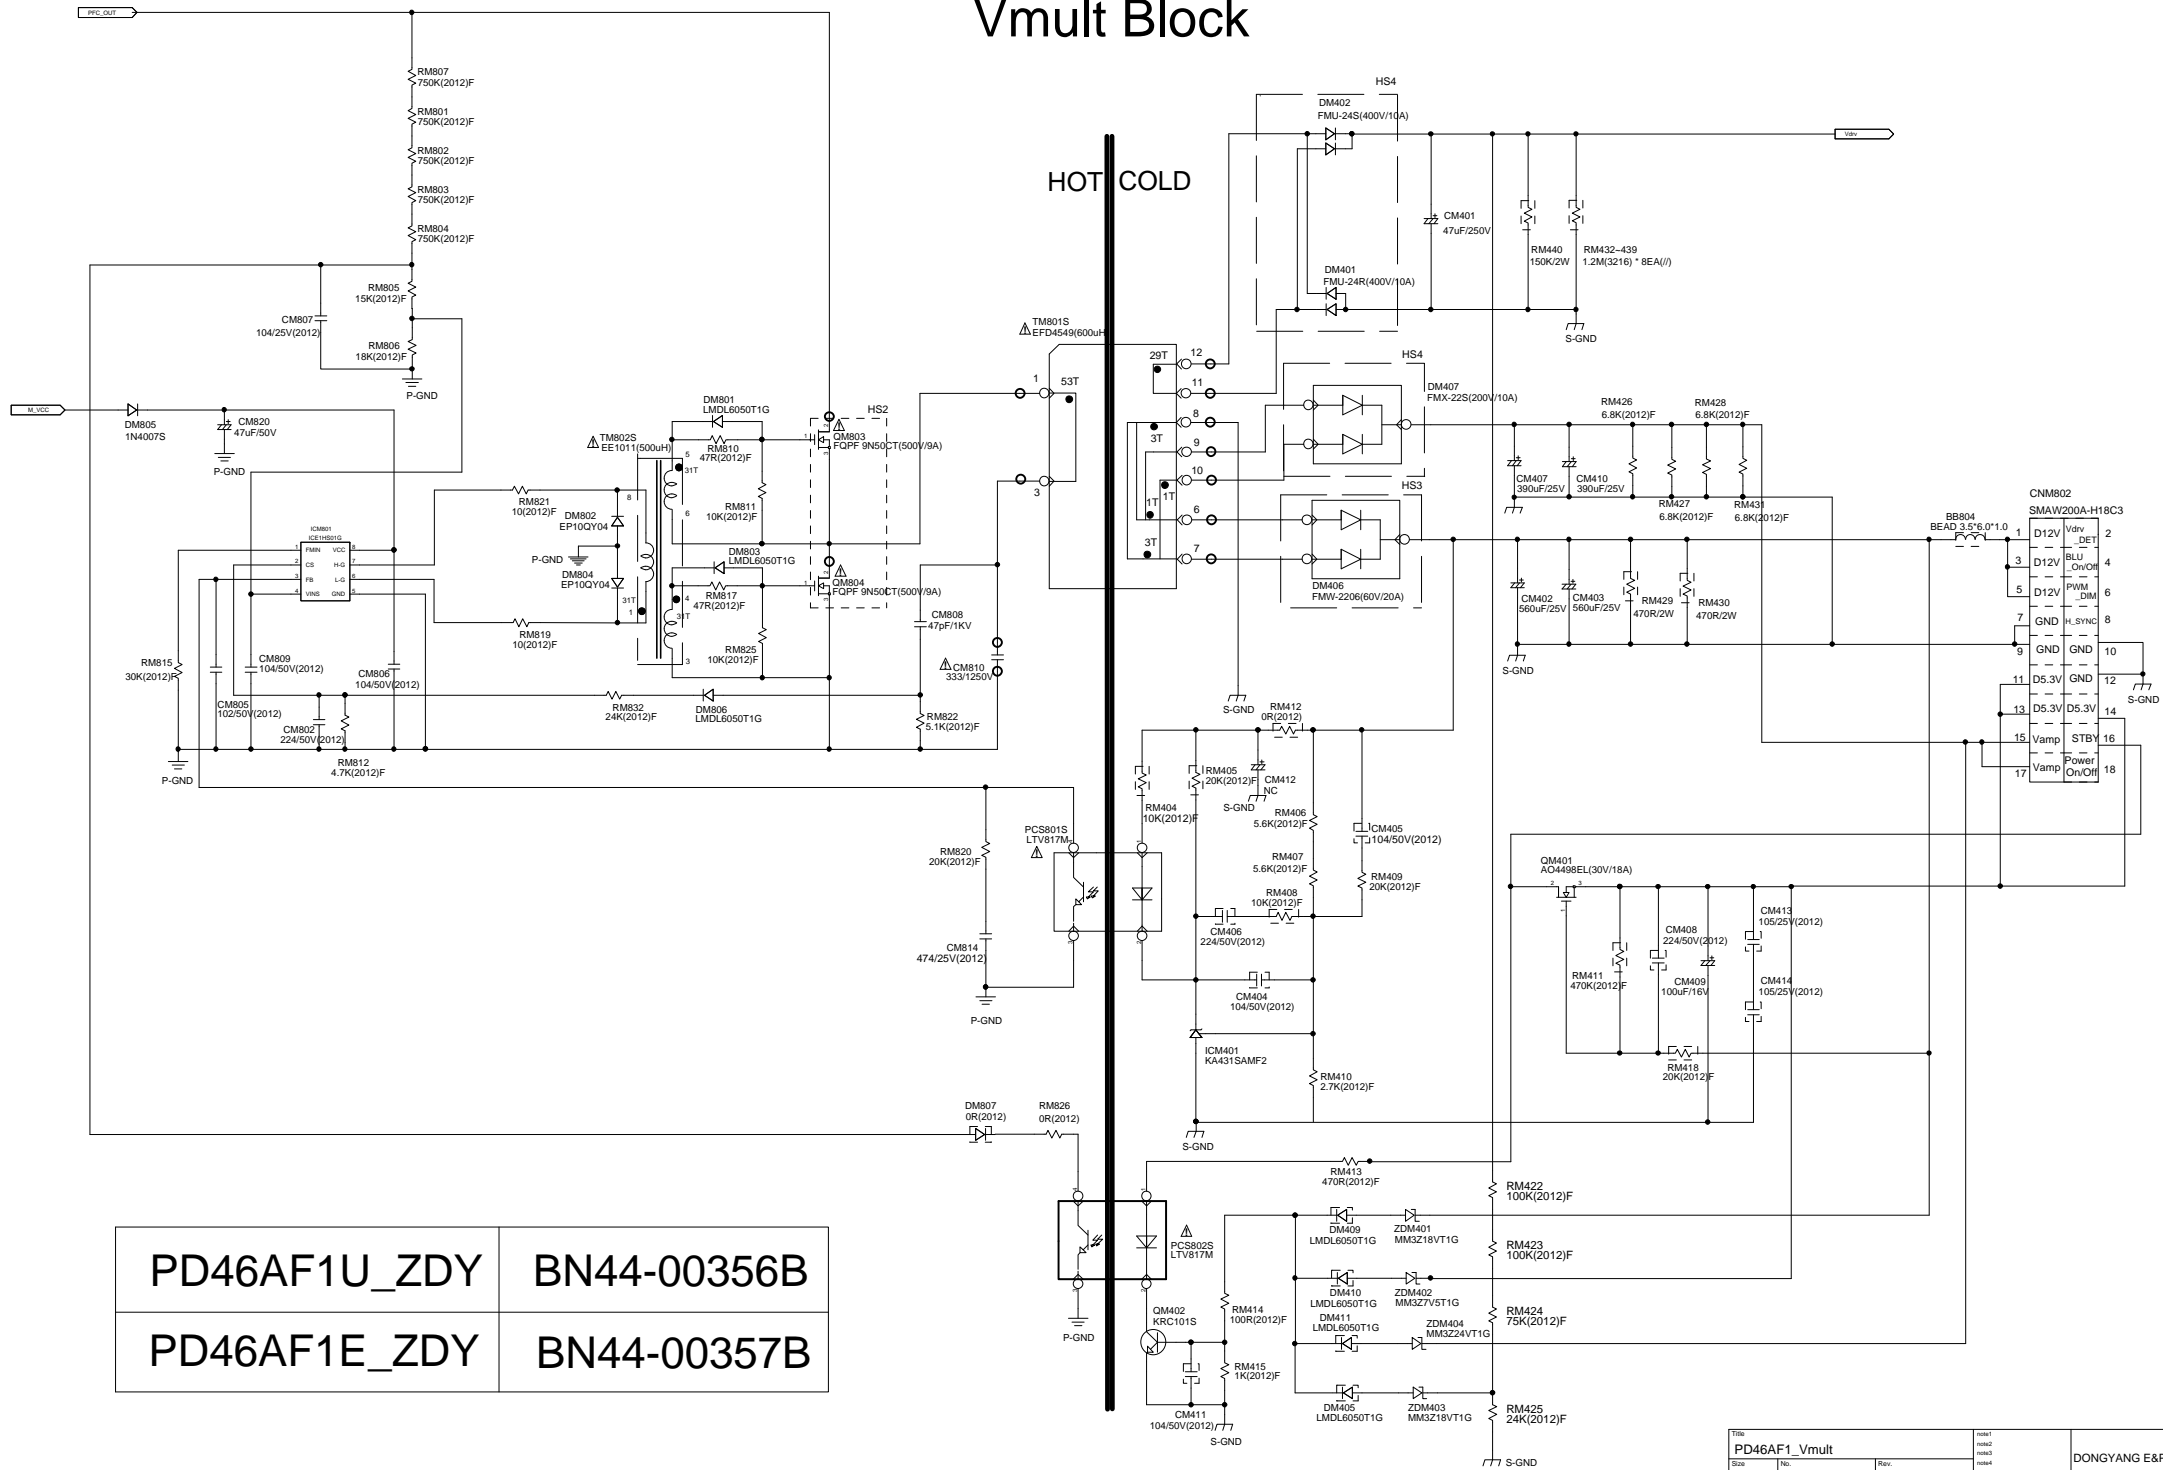

Stand-By & PFC Block

NC : No Connection

PD46AF1U_ZDY	BN44-00356B
PD46AF1E_ZDY	BN44-00357B

Vmult Block

PD46AF1U_ZDY	BN44-00356B
PD46AF1E_ZDY	BN44-00357B

DRIVER BLOCK

PD46AF1U_ZDY	BN44-00356B
PD46AF1E_ZDY	BN44-00357B