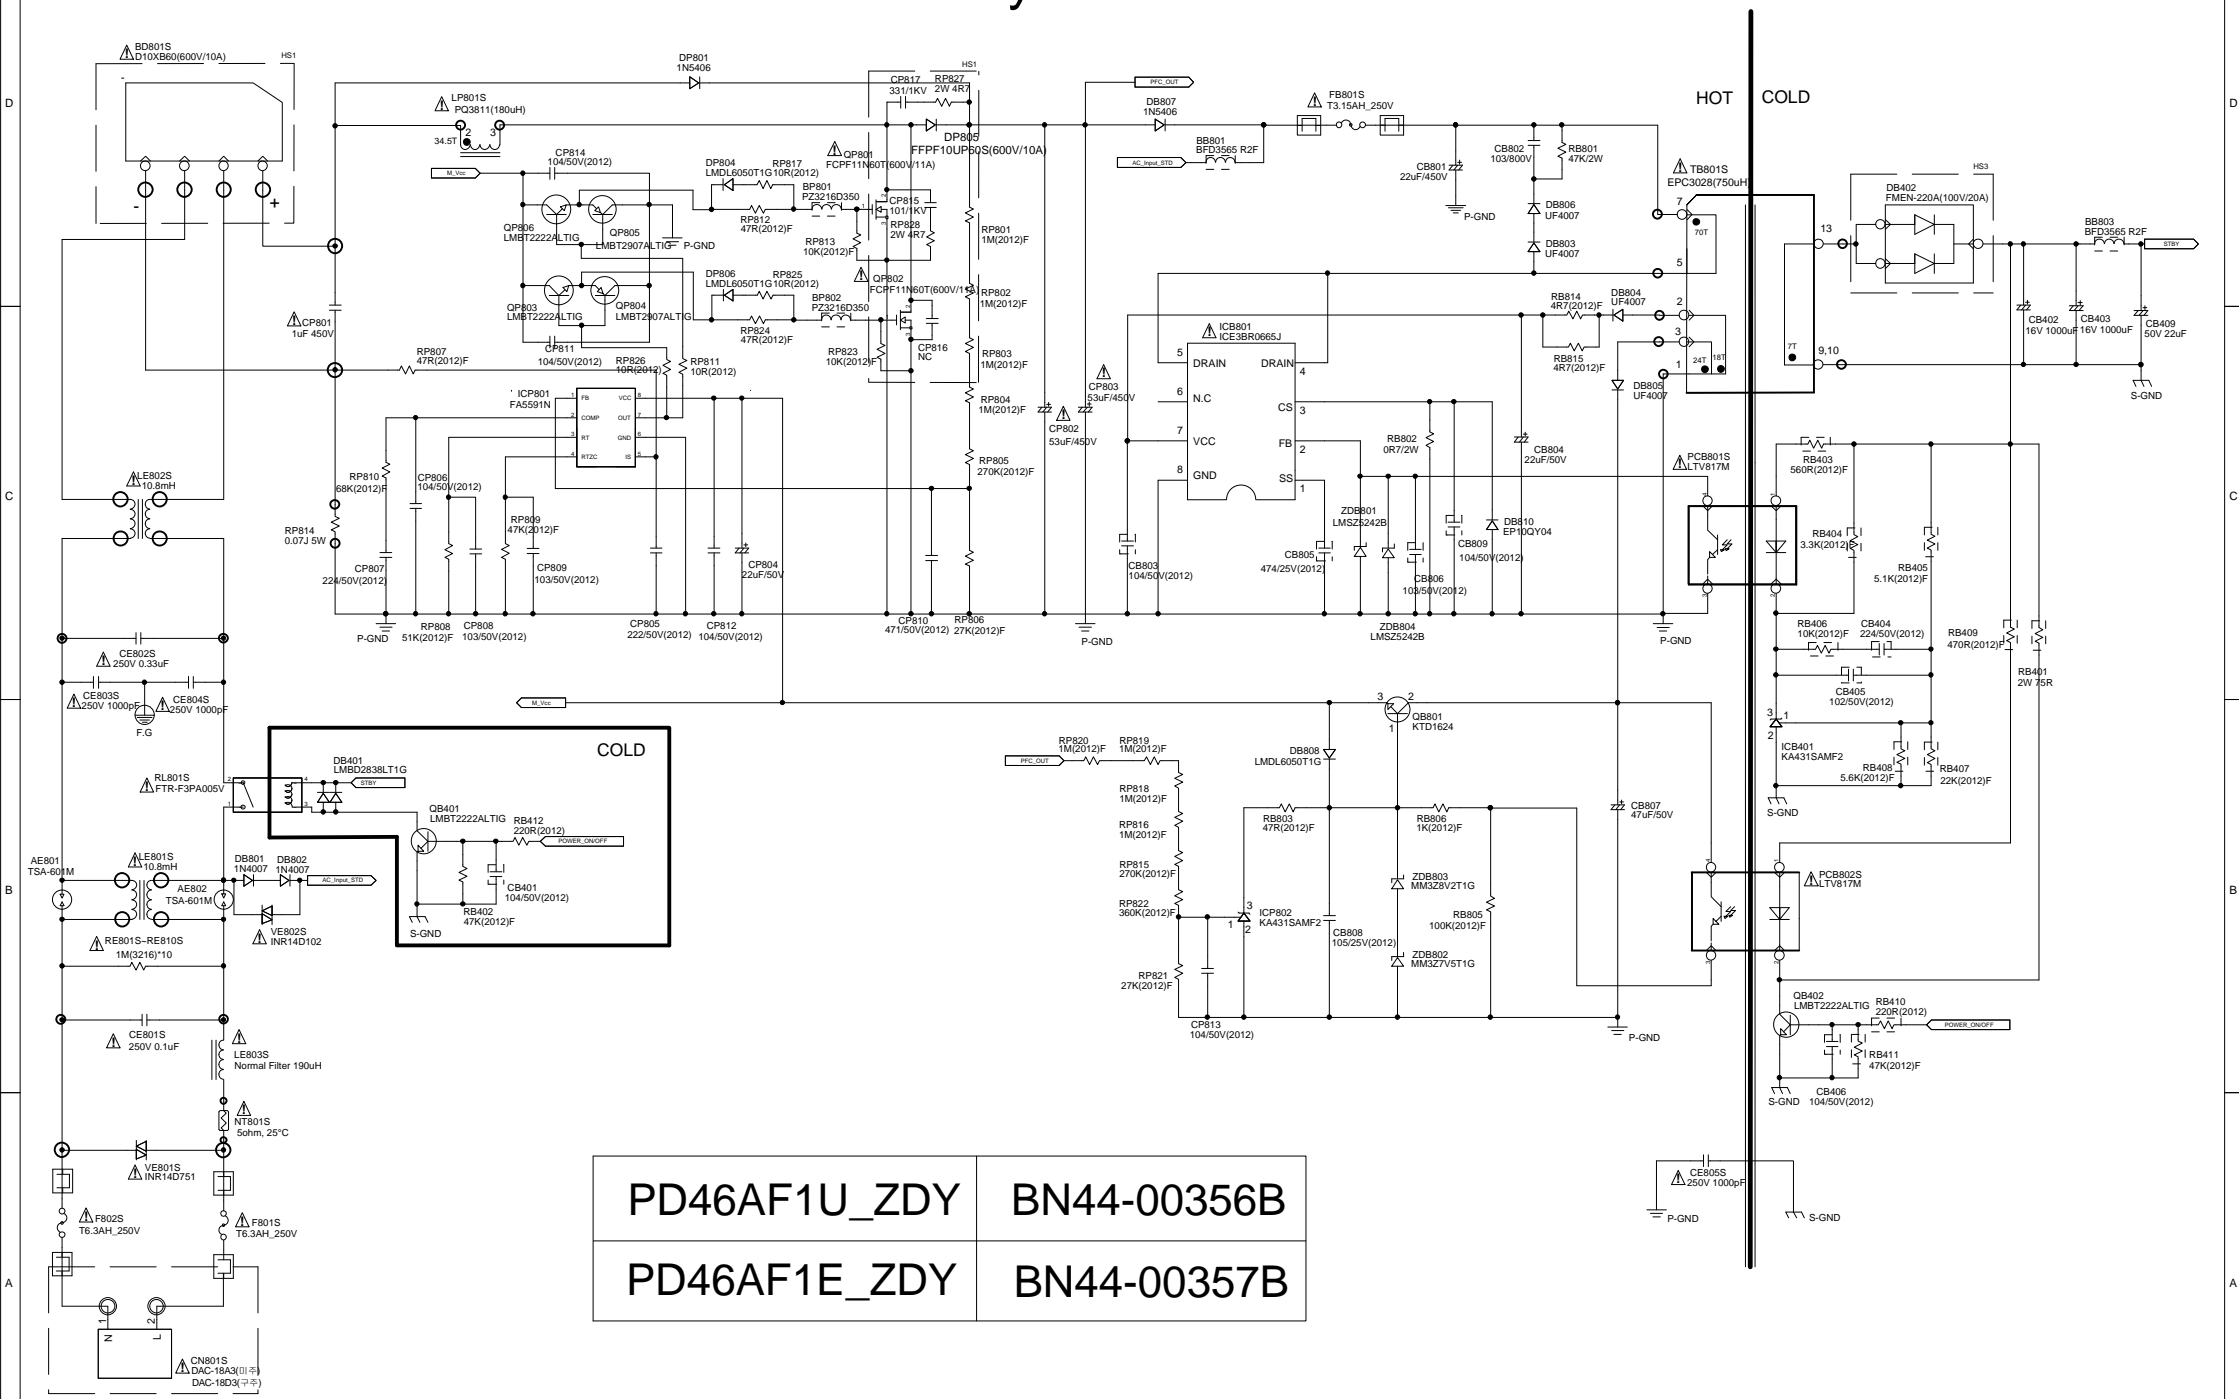

Stand-By & PFC Block

NC : No Connection

PD46AF1U_ZDY	BN44-00356B
PD46AF1E_ZDY	BN44-00357B

Vmult Block

PD46AF1U_ZDY	BN44-00356B
PD46AF1E_ZDY	BN44-00357B

DRIVER BLOCK

PD46AF1U_ZDY	BN44-00356B
PD46AF1E_ZDY	BN44-00357B